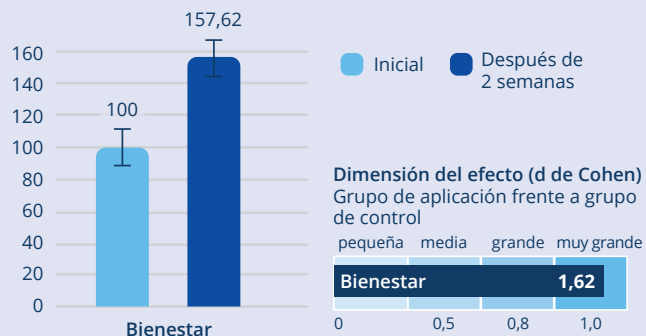

- Objetivos
- Potenciales
- Carrera profesional
- Finanzas

¿LO SABÍAS?

El coaching puede ayudarte de manera eficaz a detectar puntos ciegos en tu realidad y a hacer que las cosas avancen cuando no encuentras el camino. Solo cuando veas las cosas con claridad podrás tomar decisiones y poner en marcha los cambios tan necesarios.

Estudio del HealAdvisor Analyse Coaching Module*

Los participantes mostraron un aumento medio del 57 % en el bienestar.

La dimensión del efecto de este estudio fue muy grande para el bienestar.

* Consulta los resultados completos del estudio en: www.healyworld.net/healy/studies